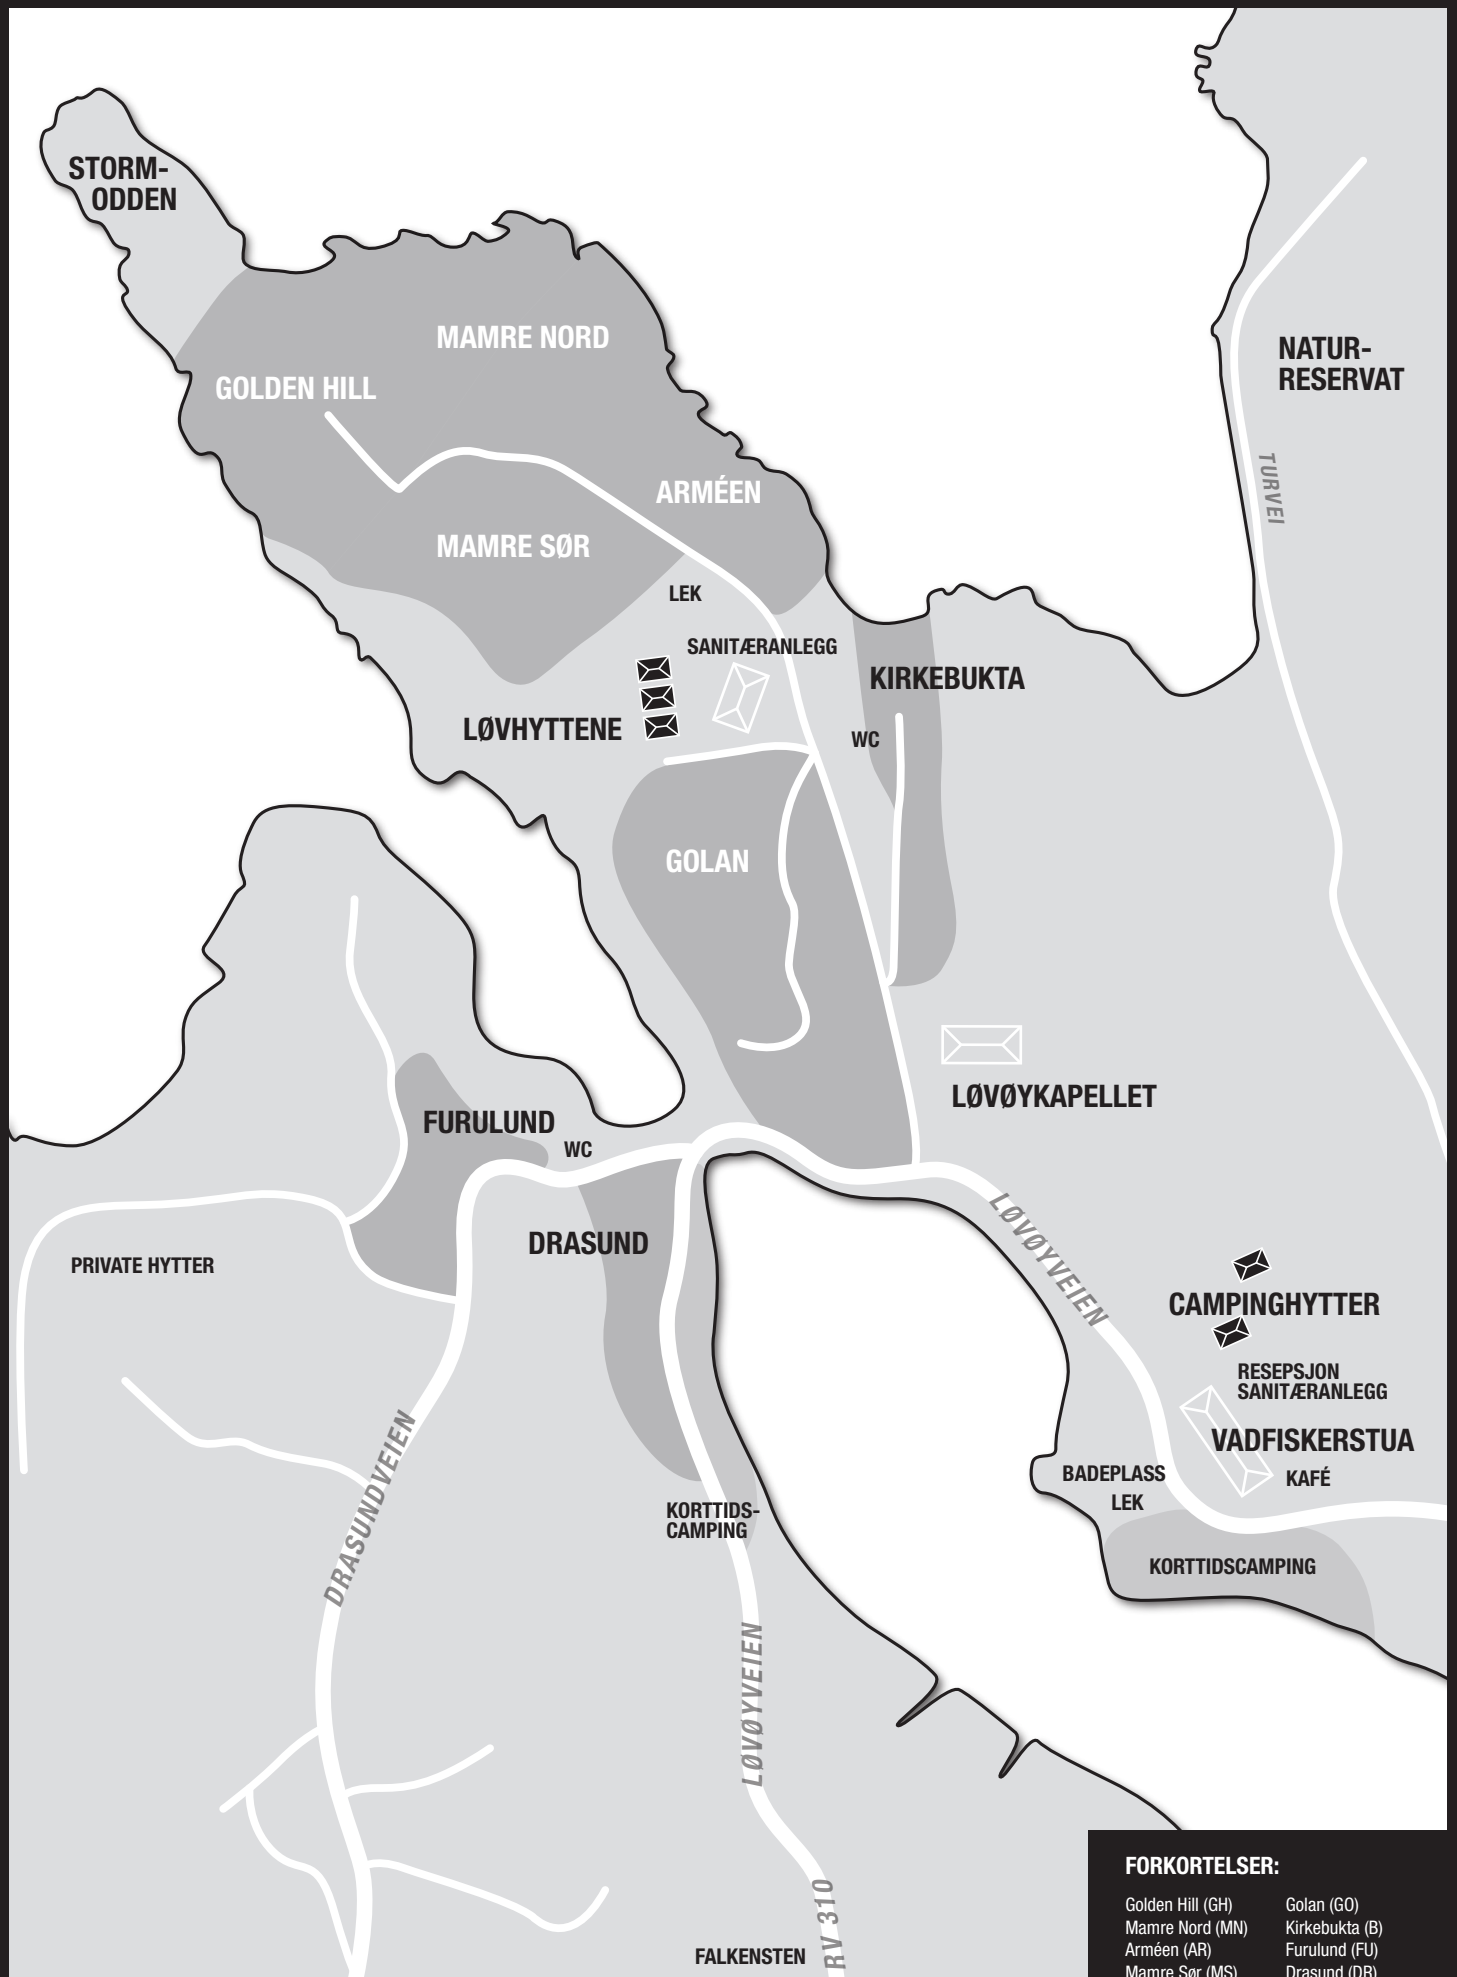

LØVØYA CAMPING & BÅTHAVN

FORKORTELSER:

Golden Hill (GH)	Golan (GO)
Mamre Nord (MN)	Kirkebukta (B)
Arméen (AR)	Furulund (FU)
Mamre Sør (MS)	Drasund (DR)